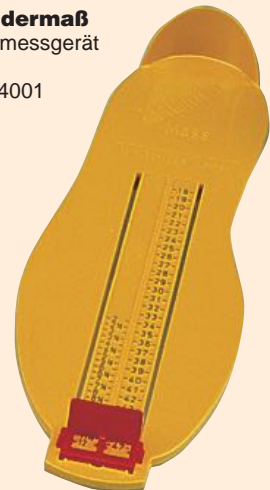

9027600

Schuhmacherschürze mit Band

- grün 9921...
- weiß 9924...
- beige 9928...
- .090**
- .100**
- .110** cm

Schuhmacherschürze mit Kette

- grün 9922...
- .090**
- .100**
- .110** cm

Foldbackklammern
VE 100 Stück

9905100

Reparaturkarten-Abroller

9907000

Reparaturkarten

Rolle 500 Stück

9908000...

- .001 **weiß**
- .002 **gelb**
- .005 **rot**
- .008 **blau**
- .012 **grün**

Heidermaß
Fußmessgerät

9004001

TS-Boy 0,45 Liter
Klebstoff-Spargefäß
mit Pinsel

9095045

TS-Boy 0,9 Liter
Klebstoff-Spargefäß
mit Pinsel

9095090

TS-Boy 1,5 Liter
Klebstoff-Spargefäß
mit Pinsel

9095150

Ersatzdeckel klein
9096045

Ersatzdeckel groß
9096090