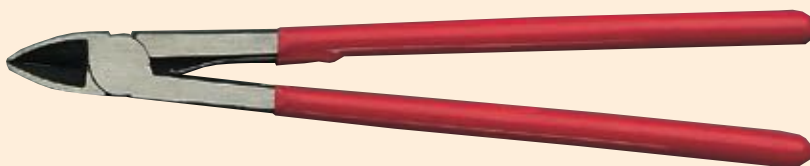

9004000

**Silberminen**
zum Beschriften auf
Leder und Gummi

9083001

**Zwickzange
blank
schmal gebogen**

9027401

**Zwickzange
blank
breit gebogen**

9027402

**Zwickzange
schwarz
schmal gebogen**

9027403

**Zwickzange
schwarz
breit gebogen**

9027404

Manchesterzange
Länge 33 cm
mit Isoliergriff

9027502

Ballenzange
verchromt, mit Isoliergriff

9027504

Kappenhebezange
verchromt, mit
Isoliergriff