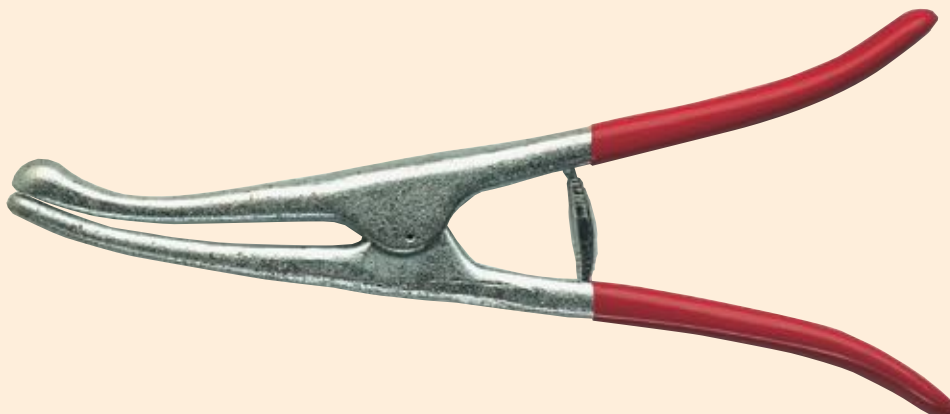

9027403

**Zwickzange
schwarz
breit gebogen**

9027404

Manchesterzange
Länge 33 cm
mit Isoliergriff

9027502

Ballenzange
verchromt, mit Isoliergriff

9027504

Kappenhebezange
verchromt, mit
Isoliergriff

9027600

Schuhmacherschürze mit Band

- grün 9921...
- weiß 9924...
- beige 9928...
- .090**
- .100**
- .110** cm

Schuhmacherschürze mit Kette

- grün 9922...
- .090**
- .100**
- .110** cm

Foldbackklammern
VE 100 Stück