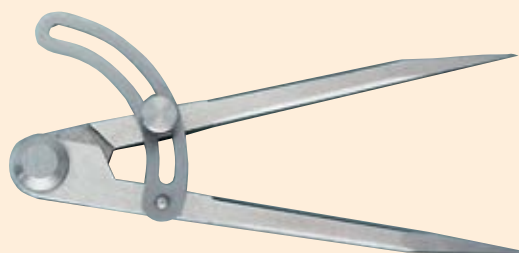

Bogenzirkel
150 mm
stahlgeschmiedet
9077003