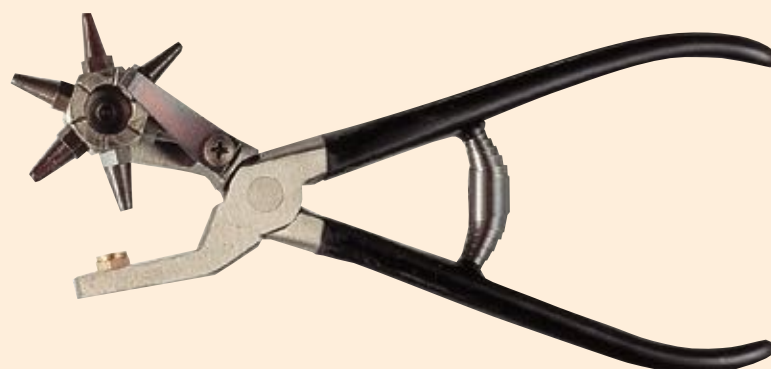

Knipex Rabitzzange

200 mm 9022200
220 mm 9022220

**Knipex Kneifzange
mit Isoliergriff**

50 / 210 mm
9022210

**Revolverlochzange,
leicht**

2,0 bis 4,5 mm Ø
9053100

Hebellochzange

70% Kraftersparnis durch
Hebelübersetzung
2,0 bis 4,5 mm Durchmesser
9053103

**Revolverlochzange massiv
mit auswechselbaren Lochpfeifen**

6 Pfeifen 9053201
8 Pfeifen 9053200

Ersatzlochpfeifen
9026000...

Nr. .001 bis .008
Satz .099

Keilzange / Kerbzange

200 mm lang
9054200

Zuschneidemesser
mit auswechselbarer Klinge
Tina 1218 mit Dorn 9091218
Tina 1218 ohne Dorn 9091219