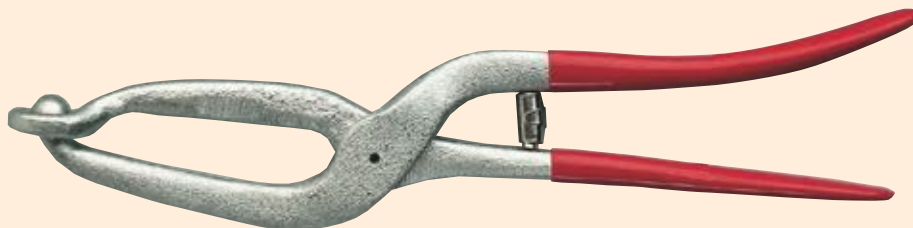

9027403

**Zwickzange
schwarz
breit gebogen**

9027404

Manchesterzange
Länge 33 cm
mit Isoliergriff

9027502

Ballenzange
verchromt, mit Isoliergriff

9027504

Kappenhebezange
verchromt, mit
Isoliergriff

9027600

Schuhmacherschürze mit Band

- grün 9921...
- weiß 9924...
- beige 9928...
- .090**
- .100**
- .110** cm

Schuhmacherschürze mit Kette

- grün 9922...
- .090**
- .100**
- .110** cm

Foldbackklammern
VE 100 Stück